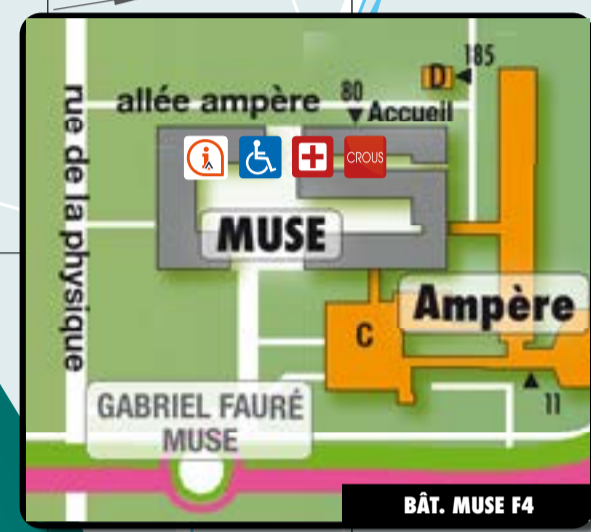

# Plan du Domaine Universitaire Saint Martin d'Hères - Gières

- Université Grenoble Alpes** ☎ 04 57 42 21 42
- Alpilles 335 rue des Universités F7
  - Amphithéâtre Louis Weil 100 place Centrale F5
  - Bâtiment Pierre Mendès-France 640 rue des Universités G6
  - Bâtiment Présidence 621 avenue Centrale F5
  - Bâtiment Stendhal 1180 rue des Universités H5
  - CLV 180 allée des Amphis G5
  - CUEF 1491 rue des Résidences H6
  - DLST 480 avenue Centrale F5
  - Espace Orientation et Insertion Professionnelle Bât. Pierre Mendès-France - 640 rue des Universités G6
  - EST - Direction CCST 161 place du Torrent F5
  - Faculté d'Economie Gestion BATEG - 1241 rue des Résidences G6
  - Faculté de Droit 1133 rue des Résidences G6
  - Faculté de Médecine-Pharmacie Campus Santé A1
  - Galilée 1270 rue de la Piscine G3
  - IFPS 175 avenue Centrale D5
  - IMZAG 60 rue de la Chimie G4
  - IMAG 150 place du Torrent F5
  - Institut National Supérieur du Professorat et de l'Éducation (INSPE) Bât. Bergès - 1025 rue de la Piscine G3
  - IUT 1 151 rue de la Popétrie H2
  - Maison du Docteur Jean Kuntzmann 110 rue de la Chimie G4
  - Maison de la Création et de l'Innovation (MaCI) 621 avenue Centrale F4
  - OSUG 414 rue de la Piscine E4
  - Service des Langues Maison des Langues - 1141 rue des Universités G5
  - UFR ARSH - Arts et Sciences Humaines Bât. ARSH - 1281 rue des Universités H5
  - UFR de Chimie-Biologie 2231 - 2235 rue de la Piscine I4
  - UFR Sociétés, Cultures et Langues Étrangères (SoCLE) Bât. Stendhal - 1361 rue des Résidences H6
  - UFR Lettres, Langues, Arts du spectacle, Info. et Communication (LLASIC) 230 rue de la Physique E4
  - UFR PHTEM 1180 rue des Universités H5
  - UFR SHS - Sciences de l'Homme et de la Société Bât. Michel Dubois - 1251 rue des Universités H5
  - UFR STAPS 1741 rue de la Piscine I3
- Grenoble INP - UGA** ☎ 04 76 57 45 00
- Bergès 1025 rue de la Piscine G3
  - Ecomarch 1180 rue de la piscine G3
  - IAE - INP 525 avenue Centrale F5
  - Grenoble INP - Ensimag 682 rue de la Passerelle F4
  - Maison de Grenoble INP 245 allée Ampère F4
  - Grenoble INP - Pagora 461 rue de la Popétrie H3
  - Phelma Campus 351 rue de la Chimie F3
  - PLURIEL - DET - La Prépa des INP 701 rue de la Piscine H3
  - Polytech Grenoble - INP 14 place du Conseil National de la Résistance B7
- Sciences Po Grenoble - UGA** ☎ 04 76 82 60 00
- Sciences Po Grenoble 1030 rue des Universités G5
- CROUS** ☎ 0 970 150 096
- Résidence Les Alpilles 351 - 419 rue des Universités F7
  - Résidence Berlioz 361 allée Berlioz D6
  - Résidence Condillac 1224 rue des Résidences H6
  - Résidence Fauré 341 rue des Résidences E5
  - Résidence de la Halle Brun 7 - 13 - 19 place du 24 avril 1915 A7
  - Résidence Marie Reynoard 222 - 1228 rue des Résidences E5
  - Résidence Nocturnes de Fauré 420 rue de la Physique H6
  - Résidence Ouest 107 rue des Tailières G6
  - Résidence Stefan Zweig 225 allée Condillac C4
  - Résidence Les Tailières 199 allée des Amphis G5
  - Café Littéraire 1226 rue des Résidences H6
  - Restaurant Condillac 237 avenue Centrale E5
  - Restaurant Diderot 725 rue des Universités F5
  - Restaurant l'Épicéa 410 rue de la Popétrie H3
- Autres établissements**
- CDG 38 493 rue des Universités F6
  - CTP - Centre Technique du Papier 341 rue de la Popétrie H3
  - CNEP 2401 rue de la Piscine I5
  - CNFP 491 rue des Universités F6
  - CNRS - Cermav 150 rue de la Chimie H4
  - CNRS - CETA 601 rue de la Chimie G4
  - GUC 388 rue de la Passerelle F3
  - INRAE 2 rue de la Popétrie H2
  - IRAM 300 rue de la Piscine D4
  - Météo-France CEN 1441 rue de la Piscine H2
  - STRATM 1461 rue de la Piscine H2
- Accueil et Services**
- MUSE 80 allée Ampère F4
  - Welcome Center : ☎ 04 76 01 28 96
  - Information accompagnement iCampus
  - Accompagnement publics internationaux ISSO
  - Information bourse logement Crous
- UGA Services UGA :**
- Centre de Santé Étudiant
  - Service Accueil Handicap
  - Initiatives étudiantes et engagement
  - Pôle entrepreneurial étudiant Pépite oZer
  - Incubateur de projets et associations
  - Fablab MASTIC
  - Culture et patrimoine culturel
  - SUAPS et Association sportive
  - Médecine du travail et service social des personnels
- ☎ 0 970 150 096
- Services Crous :**
- Direction Vie Étudiante
  - Service culture et vie de campus
  - Service social
- ☎ 04 76 82 80 82
- Bibliothèque Joseph Fourier 1 place centrale G5
  - Bibliothèque Droit-Lettres 1130 rue des Universités G5
  - EVE 101 place du Torrent F5
  - La Piscine - Centre sportif 430 rue de la Passerelle F3
- Gardes de campus** ☎ 04 76 82 80 82
- Commerces Carreau Rive Gauche 141 rue de la Piscine D4
  - La Poste 1065 rue des Universités G5
  - M. Vélou+ Cafétérias
- Restaurants** ☎ 04 76 82 80 82
- Pharmacies
  - Commerces